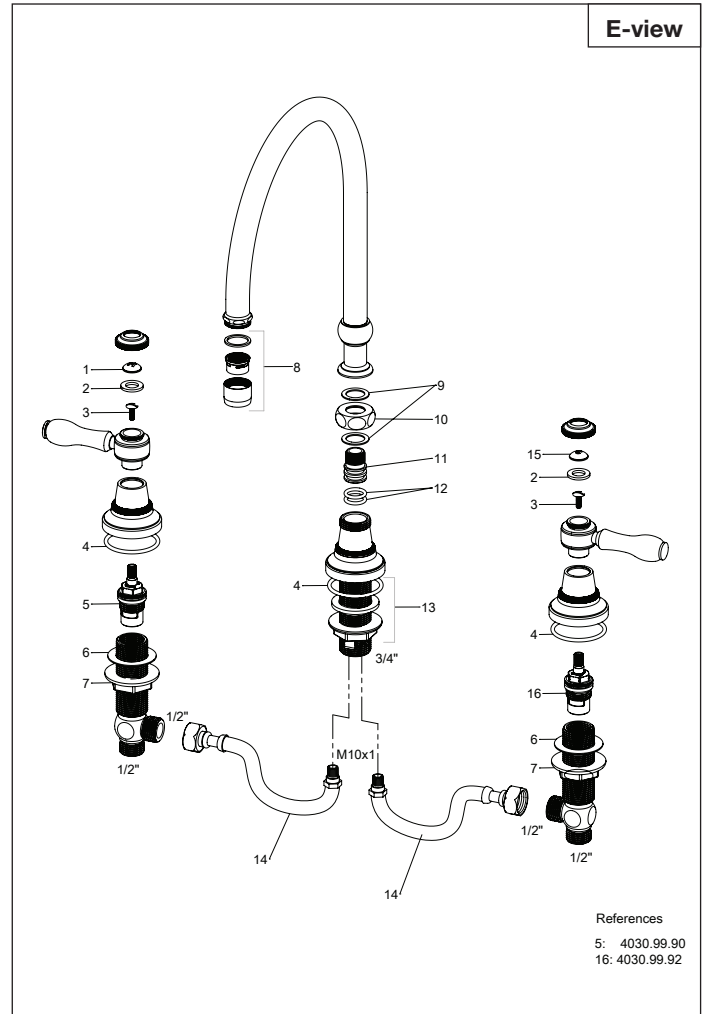

ASSEMBLY MANUAL

Collection : 1935

Ref. : 1935.--.29

Batterie de cuisine 3 trous (sans douchette), grand bec mobile 235 mm
3-gats keukenmengkraan (zonder handdouche), grote draaibare uitloop 235 mm
3-hole sinkmixer (without handshower), great swing spout 235 mm

Installation steps