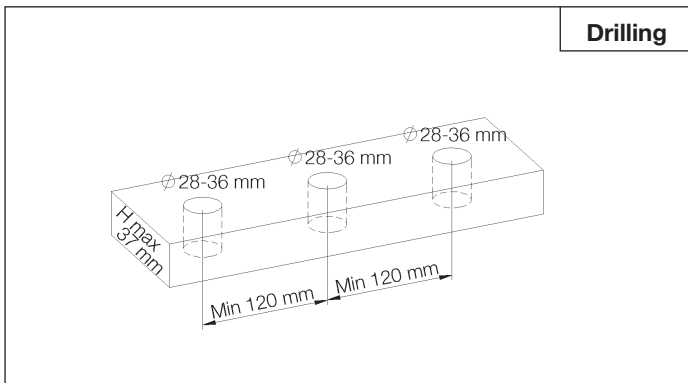

ASSEMBLY MANUAL

Collection : 1935

Ref. : 1935.--.29

Batterie de cuisine 3 trous (sans douchette), grand bec mobile 235 mm
3-gats keukenmengkraan (zonder handdouche), grote draaibare uitloop 235 mm
3-hole sinkmixer (without handshower), great swing spout 235 mm

Installation steps